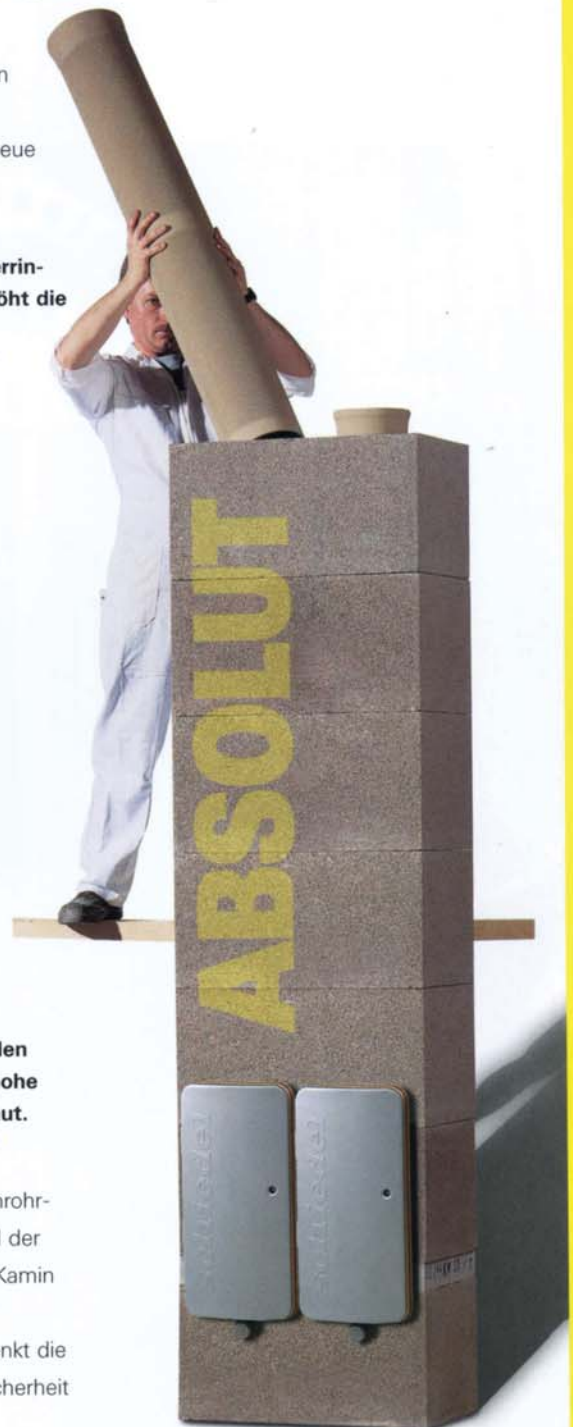

Mit den langen Profilrohren und den neuen Mantelsteinen sind auch hohe Kamine rasch und sicher aufgebaut.

Vorgefertigte, normgerechte Rauchrohranschlüsse, Putztüranschlüsse und der Schiedel-Kaminkopf machen den Kamin komplett. Das exakt aufeinander abgestimmte Schiedel-Zubehör senkt die Montagekosten und erhöht die Sicherheit ganz deutlich.